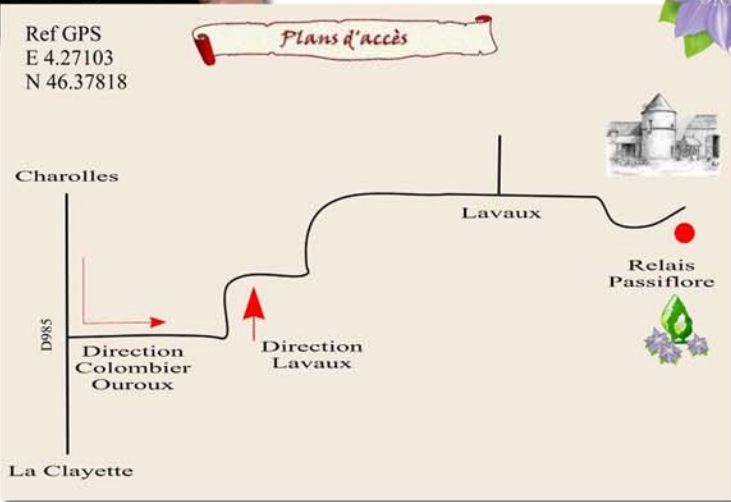

Prendre **RN79** direction **Charolles**

Dans **Charolles**, prendre la **D985** en direction de la **Clayette**

2 Kms après le passage à niveau de **Changy**, prendre à gauche la **D285** :

Colombier en Brionnais – Ouroux Bois Ste Marie.

Après 750 m, au carrefour en **T**, prendre à gauche direction **Lavaux**.

Faire 1 km 750. Vous trouverez le panneau du lieu-dit **Lavaux** sur votre gauche.

Continuer tout droit jusqu'à la première maison sur votre droite.

Ref GPS
E 4.27103
N 46.37818

Plans d'accès

Relais Passiflore

Chambres d'hôtes et Relais équestre
en Charollais-Brionnais (Bourgogne du Sud)

Week-end Passion
ou étape de sérénité

Relais
Passiflore

Lavaux - 71800 DYU